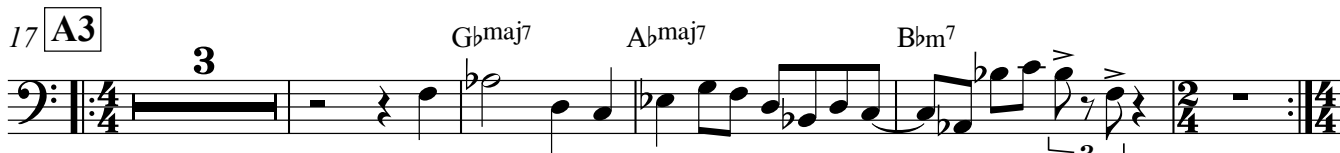

# JAMation

Jason YARDE/Andy GRAPPY

♩=135

**A**

9 **A2** D $\flat$ maj7 Eb7 Fm7 Gm7 G $\flat$ maj7 A $\flat$ maj7 B $\flat$ m7 Eb(add2)/F

25 **A4**

33 **A5** D $\flat$  Eb7 Fm7 Gm7 G $\flat$ maj7 A $\flat$ maj7 B $\flat$ m7 Eb(add2)/F